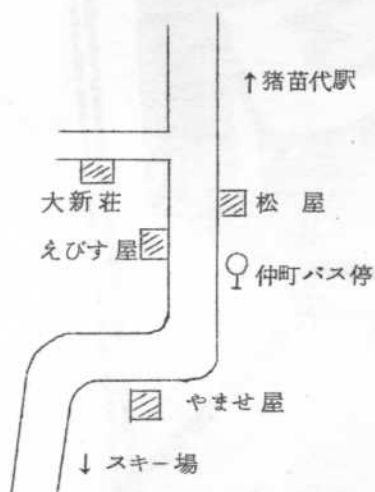

民 宿

上野より五時間

猪苗代駅下車

猪苗代駅よりスキー場行バス15分

リフト7基

12月中旬～3月下旬まで

夏期合宿も可

◇◇◇2食付 800円◇◇◇